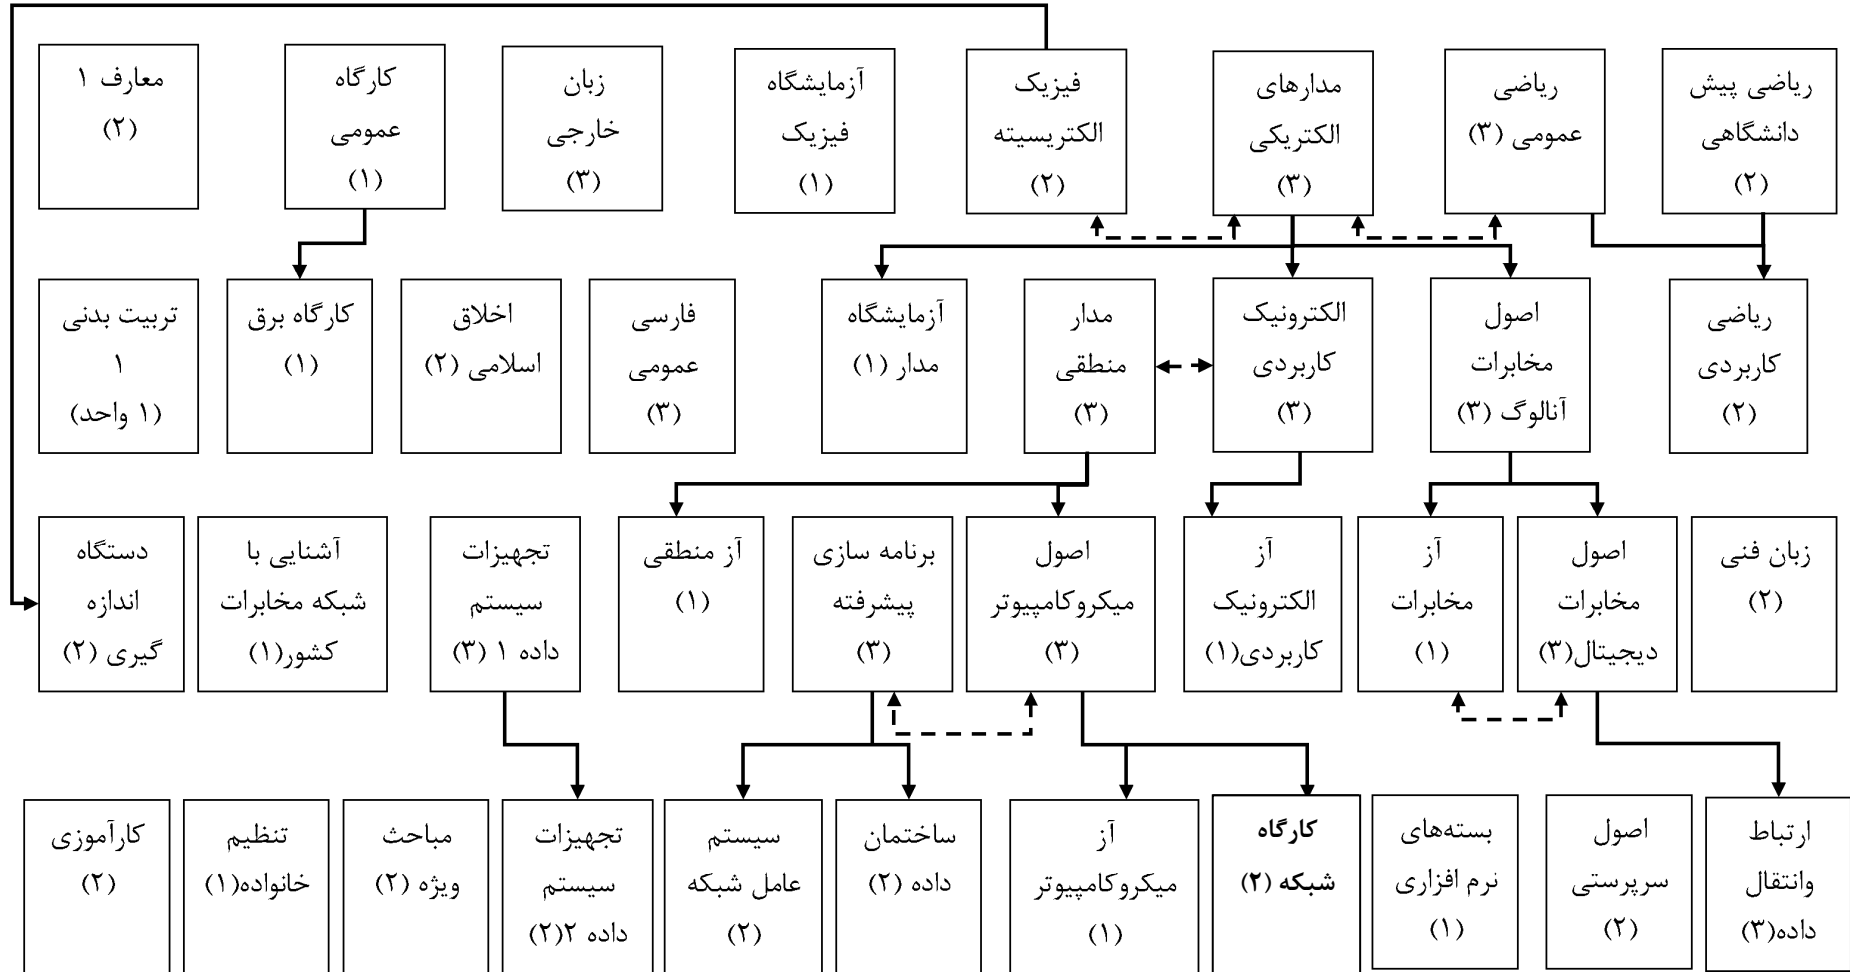

موسسه آموزش عالی غیر انتفاعی پاسارگاد شیراز

گروه برق و الکترونیک

نمودار دروسهای دوره کاردانی مخابرات

گرایش ارتباط داده ها

• سطرهای نمودار فوق معادل ترمهای چهارگانه هستند.

• جهت اخذ کارآموزی دانشجویان بایستی حداقل ۵۰ واحد درسی را با موفقیت گذرانده باشد.